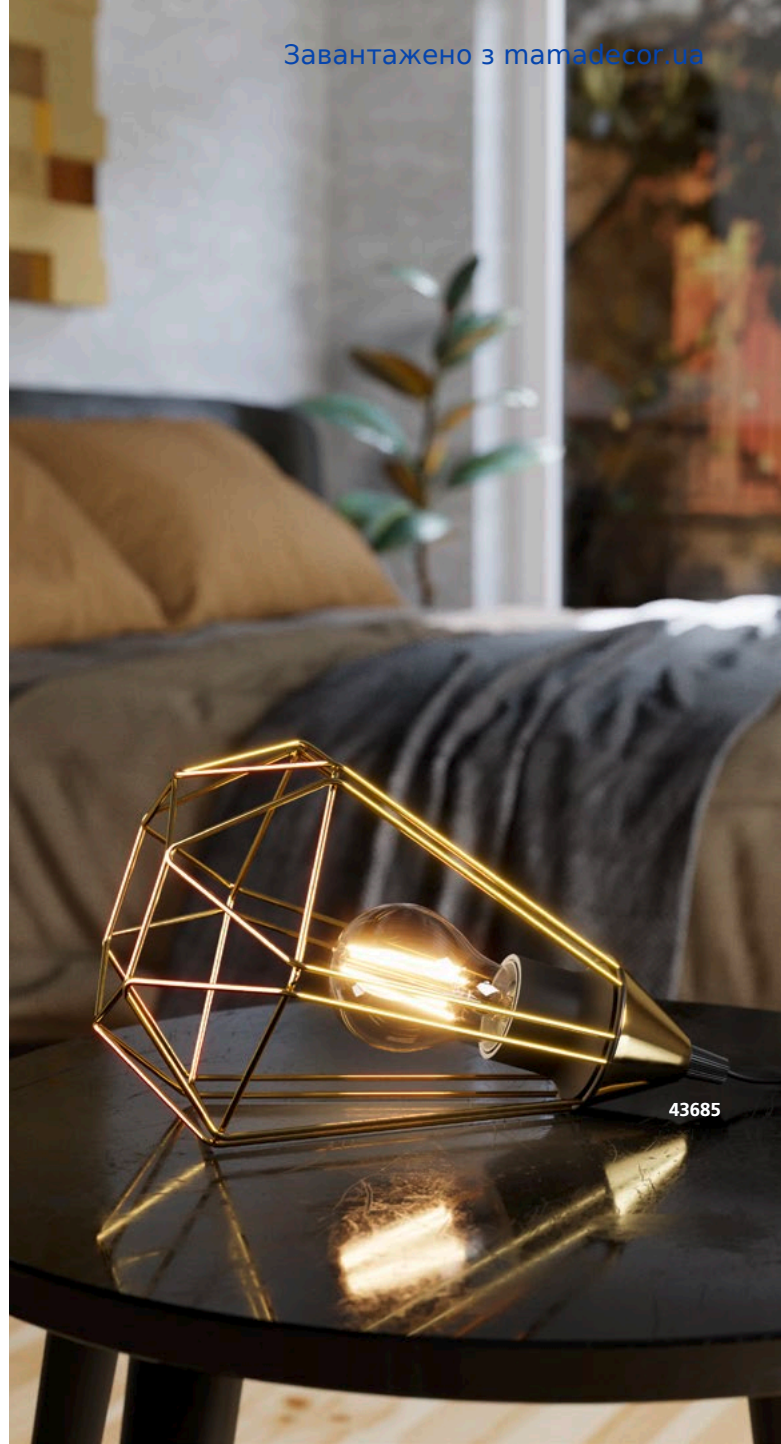

43685

43678 TARBES

ceiling light; steel, brushed brass
Deckenleuchte; Stahl, messing-gebürstet
plafonnier; acier, laiton brossé

H 275, Ø 325

E27

1x 60W

9 002759 436780

43684 TARBES

wall light; steel, brushed brass
Wandleuchte; Stahl, messing-gebürstet
applique; acier, laiton brossé

L 155, H 345, A 275

E27

1x 60W

9 002759 436841

43685 TARBES

table light; steel, brushed brass
Tischleuchte; Stahl, messing-gebürstet
luminaire de table; acier, laiton brossé

H 265, Ø 175

E27

1x 60W

9 002759 436858