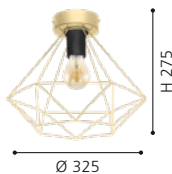

### 43678 TARBES

ceiling light; steel, brushed brass  
Deckenleuchte; Stahl, messing-gebürstet  
plafonnier; acier, laiton brossé

H 275, Ø 325

E27

1x 60W

9 002759 436780

### 43684 TARBES

wall light; steel, brushed brass  
Wandleuchte; Stahl, messing-gebürstet  
applique; acier, laiton brossé

L 155, H 345, A 275

E27

1x 60W

9 002759 436841