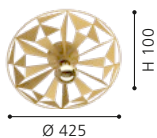

### 43599 CASTANUELO

wall / ceiling light; steel, gold-coloured  
Wand- / Deckenleuchte; Stahl, goldfarben  
applique / plafonnier; acier, or

H 100, Ø 425

E27

1x 40W

9 002759 435998

### 43808 CASTANUELO

table light; steel, black, gold  
Tischleuchte; Stahl, schwarz, gold  
luminaire de table; acier, noir, or

L 370, B 270, H 575, Base: Ø 295

E27

1x 40W

9 002759 438081