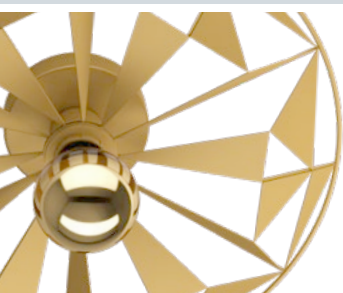

43443

DETAIL 43599

This ceiling luminaire has a great play of light.
Diese Deckenleuchte verfügt über ein tolles Lichtspiel.
Ce plafonnier a un grand jeu de lumière.

43443 CASTANUELO

wall / ceiling light; steel, gold-coloured
Wand- / Deckenleuchte; Stahl, goldfarben
applique / plafonnier; acier, or

H 105, Ø 425

E27

1x 40W

9 002759 434434