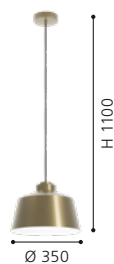

### 43816 SOUTHERY

pendant light; steel, creme-gold brushed, white  
Hängeleuchte; Stahl, creme-gold gebürstet, weiss  
luminaire en suspension; acier, or crème brossé, blanc

H 1100, Ø 350

E27 1x 40W

9 002759 438166

### 43817 SOUTHERY

spot; steel, creme-gold brushed, white  
Spot; Stahl, creme-gold gebürstet, weiss  
spot; acier, or crème brossé, blanc

L 185, B 110, H 210

E27 1x 40W

9 002759 438173

### 43818 SOUTHERY

spot; steel, creme-gold brushed, white  
Spot; Stahl, creme-gold gebürstet, weiss  
spot; acier, or crème brossé, blanc

L 470, B 110, H 210

E27 2x 40W

9 002759 438180