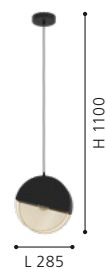

43811

43812

43813 MUMBLES

table light; steel, black, gold
Tischleuchte; Stahl, schwarz, gold
luminaire de table; acier, noir, or

L 280, B 90, H 285, Base: Ø 170

E27 1x 40W

9 002759 438135

43811 MUMBLES

pendant light; steel, black, gold
Hängeleuchte; Stahl, schwarz, gold
luminaire en suspension; acier, noir, or

L 285, B 90, H 1100

E27 1x 40W

9 002759 438111

43812 MUMBLES

pendant light; steel, black, gold
Hängeleuchte; Stahl, schwarz, gold
luminaire en suspension; acier, noir, or

L 860, B 90, H 1100

E27 2x 40W

9 002759 438128