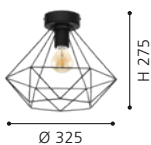

43004

49081

49488

43004 TARBES

ceiling light; steel, black
Deckenleuchte; Stahl, schwarz
plafonnier; acier, noir

H 275, Ø 325

E27 1x 60W

9 002759 430047

49081 TARBES

wall light; steel, black
Wandleuchte; Stahl, schwarz
applique; acier, noir

L 155, H 375, A 275

E27 1x 60W

9 002759 490812

49488 CARLTON 2

pendant light; steel, copper
Hängeleuchte; Stahl, kupfer
luminaire en suspension; acier, cuivre

H 1100, Ø 455

E27 1x 60W

9 002759 494889