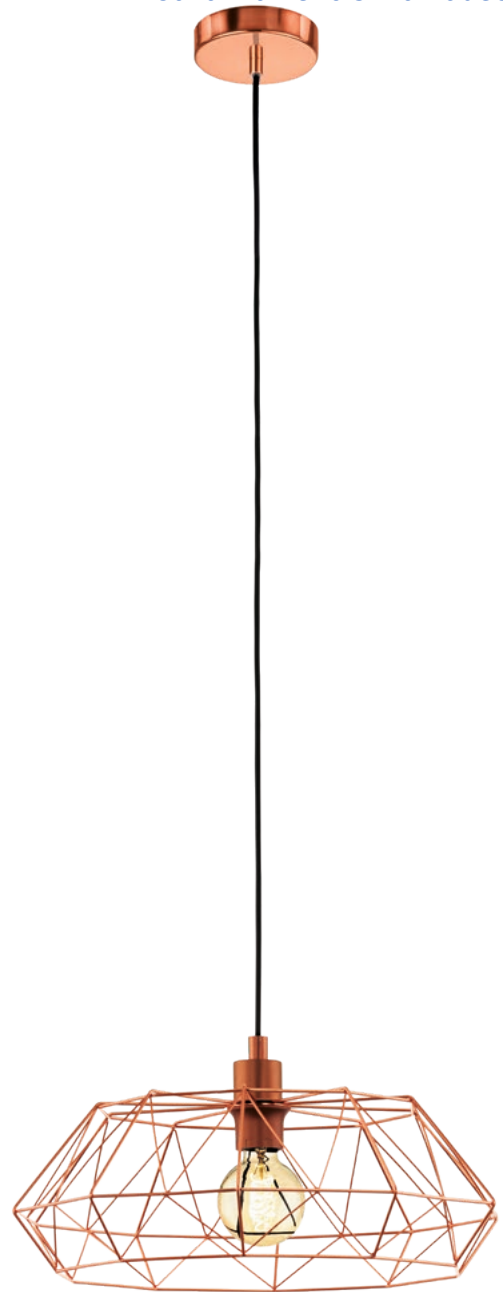

43004

49081

49488

43004 TARBES

ceiling light; steel, black
Deckenleuchte; Stahl, schwarz
plafonnier; acier, noir

H 275, Ø 325

E27 1x 60W

9 002759 430047

49081 TARBES

wall light; steel, black
Wandleuchte; Stahl, schwarz
applique; acier, noir

L 155, H 375, A 275

E27 1x 60W

9 002759 490812

49488 CARLTON 2

pendant light; steel, copper
Hängeleuchte; Stahl, kupfer
luminaire en suspension; acier, cuivre

H 1100, Ø 455

E27 1x 60W

9 002759 494889