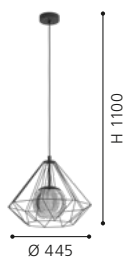

H 1100, Ø 445

E27

1x 40W

9 002759 434816

**43482 VERNHAM**

pendant light; steel, black / glass vaporized, black-transparent  
 Hängeleuchte; Stahl, schwarz / Glas bedampft, schwarz-transparent  
 luminaire en suspension; acier, noir / verre vaporisé, noir transparent

H 1100, Ø 325

E27

1x 40W

9 002759 434823

**43483 VERNHAM**

pendant light; steel, black / glass vaporized, black-transparent  
 Hängeleuchte; Stahl, schwarz / Glas bedampft, schwarz-transparent  
 luminaire en suspension; acier, noir / verre vaporisé, noir transparent