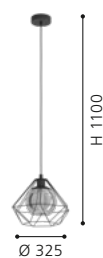

43482

43483

**43481 VERNHAM**

pendant light; steel, black / glass vaporized, black-transparent  
 Hängeleuchte; Stahl, schwarz / Glas bedampft, schwarz-transparent  
 luminaire en suspension; acier, noir / verre vaporisé, noir transparent

H 1100, Ø 445

E27

1x 40W

9 002759 434816

**43482 VERNHAM**

pendant light; steel, black / glass vaporized, black-transparent  
 Hängeleuchte; Stahl, schwarz / Glas bedampft, schwarz-transparent  
 luminaire en suspension; acier, noir / verre vaporisé, noir transparent

H 1100, Ø 325

E27

1x 40W

9 002759 434823

**43483 VERNHAM**

pendant light; steel, black / glass vaporized, black-transparent  
 Hängeleuchte; Stahl, schwarz / Glas bedampft, schwarz-transparent  
 luminaire en suspension; acier, noir / verre vaporisé, noir transparent

L 1145, B 325, H 1100

E27

3x 40W

9 002759 434830