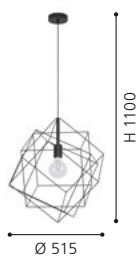

43359

43361

43359 STRAITON

pendant light; steel, black
Hängeleuchte; Stahl, schwarz
luminaire en suspension; acier, noir

H 1100, Ø 515

E27 1x 60W

9 002759 433598

43361 STRAITON

pendant light; steel, black
Hängeleuchte; Stahl, schwarz
luminaire en suspension; acier, noir

L 905, B 240, H 1100

E27 3x 60W

9 002759 433611

43366 STRAITON

pendant light; steel, black
Hängeleuchte; Stahl, schwarz
luminaire en suspension; acier, noir

H 1100, Ø 645

E27 3x 60W

9 002759 433666