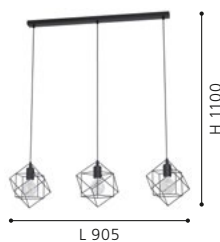

43359

43361

43359 STRAITON

pendant light; steel, black
Hängeleuchte; Stahl, schwarz
luminaire en suspension; acier, noir

H 1100, Ø 515

E27 1x 60W

9 002759 433598

43361 STRAITON

pendant light; steel, black
Hängeleuchte; Stahl, schwarz
luminaire en suspension; acier, noir

L 905, B 240, H 1100

E27 3x 60W

9 002759 433611

43366 STRAITON

pendant light; steel, black
Hängeleuchte; Stahl, schwarz
luminaire en suspension; acier, noir

H 1100, Ø 645

E27 3x 60W

9 002759 433666