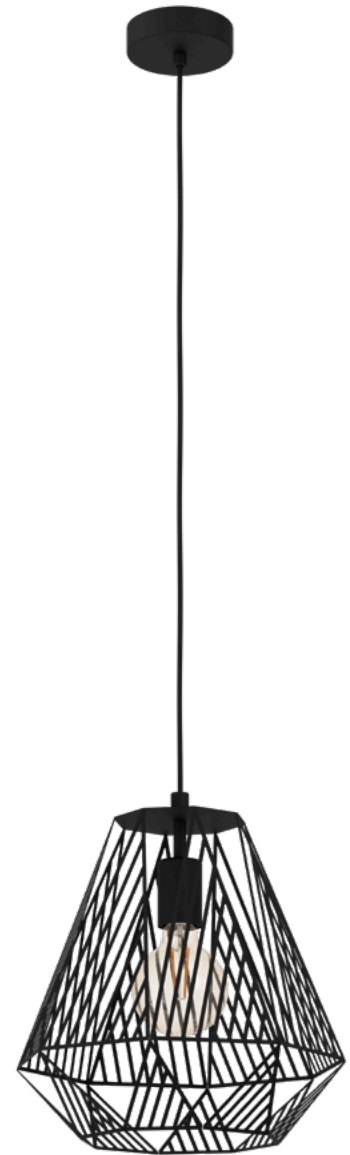

43695

43692

43695 STYPE

pendant light; steel, gold-coloured
Hängeleuchte; Stahl, goldfarben
luminaire en suspension; acier, or

H 1100, Ø 330

E27

1x 40W

9 002759 436957

43692 STYPE

pendant light; steel, black
Hängeleuchte; Stahl, schwarz
luminaire en suspension; acier, noir

H 1100, Ø 330

E27

1x 40W

9 002759 436926