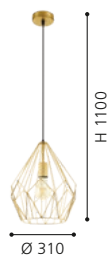

### 49933 CARLTON

pendant light; steel, gold-coloured  
Hängeleuchte; Stahl, goldfarben  
luminaire en suspension; acier, or

H 1100, Ø 310

E27

1x 60W

9 002759 499334

### 49935 CARLTON

pendant light; steel, silver  
Hängeleuchte; Stahl, silber  
luminaire en suspension; acier, argent

H 1100, Ø 310

E27

1x 60W

9 002759 499358