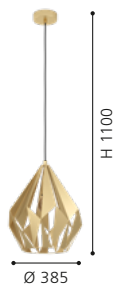

43814

43815 CARLTON

pendant light; steel, gold-coloured
Hängeleuchte; Stahl, goldfarben
luminaire en suspension; acier, or

H 1100, Ø 385

E27

1x 60W

9 002759 438159

43814 CARLTON

pendant light; steel, gold-coloured
Hängeleuchte; Stahl, goldfarben
luminaire en suspension; acier, or

H 1100, Ø 310

E27

1x 60W

9 002759 438142