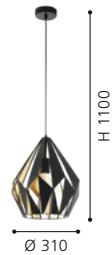

### 49255 CARLTON 1

pendant light; steel, black, silver  
Hängeleuchte; Stahl, schwarz, silber  
luminaire en suspension; acier, noir, argent

H 1100, Ø 310

E27 1x 60W

9 002759 492557

### 49931 CARLTON 1

pendant light; steel, black, gold  
Hängeleuchte; Stahl, schwarz, gold  
luminaire en suspension; acier, noir, or

H 1100, Ø 310

E27 1x 60W

9 002759 499310

### 49026 CARLTON-P

pendant light; steel, pastel light green  
Hängeleuchte; Stahl, Pastell hellgrün  
luminaire en suspension; acier, pastel vert clair

H 1500, Ø 310

E27 1x 60W

9 002759 490263