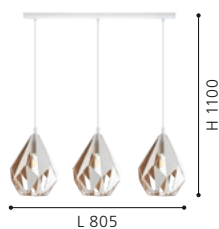

49932 CARLTON 1

pendant light; steel, white, honey gold
 Hängeleuchte; Stahl, weiss, honiggold
 luminaire en suspension; acier, blanc, or

H 1100, Ø 310

43002 CARLTON 1

pendant light; steel, white, gold
 Hängeleuchte; Stahl, weiss, gold
 luminaire en suspension; acier, blanc, or

L 805, B 205, H 1100

43078 CARLTON 5

table light; steel, white, honey gold / fabric, white
 Tischleuchte; Stahl, weiss, honiggold / Textil, weiss
 luminaire de table; acier, blanc, or / tissu, blanc

H 510, Ø 250