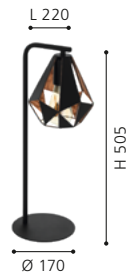

43057 CARLTON 4

wall light; steel, black, copper color-antique
Wandleuchte; Stahl, schwarz, kupferfarben-antik
applique; acier, noir, aspect cuivre-antique

L 160, H 315, A 225

E27 1x 60W

9 002759 430573

43058 CARLTON 4

table light; steel, black, copper color-antique
Tischleuchte; Stahl, schwarz, kupferfarben-antik
luminaire de table; acier, noir, aspect cuivre-antique

L 220, B 160, H 505, Base: Ø 170

E27 1x 60W

9 002759 430580

43399 CARLTON 6

ceiling light; steel, black, copper
Deckenleuchte; Stahl, schwarz, kupfer
plafonnier; acier, noir, cuivre

H 235, Ø 470

E27 1x 60W

9 002759 433994