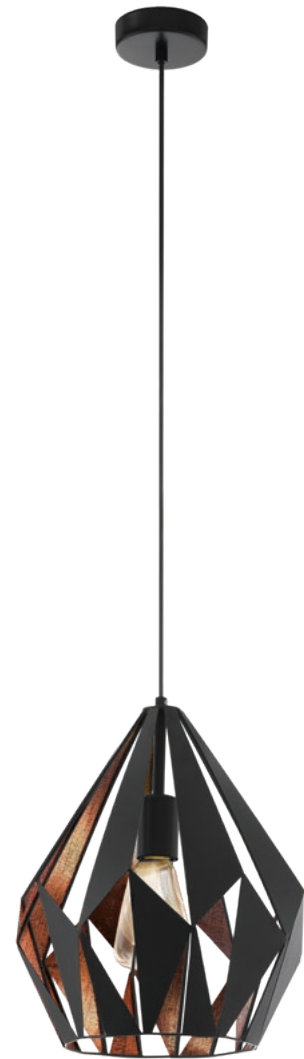

49997

49878

49254

49997 CARLTON 1

pendant light; steel, black, copper
Hängeleuchte; Stahl, schwarz, kupfer
luminaire en suspension; acier, noir, cuivre

H 1100, Ø 205

E27 1x 60W

9 002759 499976

49878 CARLTON 1

pendant light; steel, black, copper
Hängeleuchte; Stahl, schwarz, kupfer
luminaire en suspension; acier, noir, cuivre

H 1500, Ø 385

E27 1x 60W

9 002759 498788

49254 CARLTON 1

pendant light; steel, black, copper
Hängeleuchte; Stahl, schwarz, kupfer
luminaire en suspension; acier, noir, cuivre

H 1100, Ø 310

E27 1x 60W

9 002759 492540