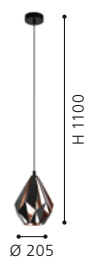

49997

49878

49254

49997 CARLTON 1

pendant light; steel, black, copper
Hängeleuchte; Stahl, schwarz, kupfer
luminaire en suspension; acier, noir, cuivre

H 1100, Ø 205

E27 1x 60W

9 002759 499976

49878 CARLTON 1

pendant light; steel, black, copper
Hängeleuchte; Stahl, schwarz, kupfer
luminaire en suspension; acier, noir, cuivre

H 1500, Ø 385

E27 1x 60W

9 002759 498788

49254 CARLTON 1

pendant light; steel, black, copper
Hängeleuchte; Stahl, schwarz, kupfer
luminaire en suspension; acier, noir, cuivre

H 1100, Ø 310

E27 1x 60W

9 002759 492540