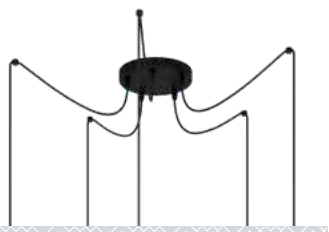

43378

43379

**DETAIL 43379**

The luminaire heads can be installed on the ceiling individually.

Die Leuchtenköpfe können individuell an die Decke montiert werden.

Les têtes de luminaires peuvent être montées individuellement au plafond.

**43378 PALMORLA**

pendant light; steel, wood, black, brown  
 Hängeleuchte; Stahl, Holz, schwarz, braun  
 luminaire en suspension; acier, bois, noir, marron

L 760, B 160, H 1100

E27

3x 60W

9 002759 433789

**43379 PALMORLA**

pendant light; steel, wood, black, brown  
 Hängeleuchte; Stahl, Holz, schwarz, braun  
 luminaire en suspension; acier, bois, noir, marron

H 1300, Ø 845

E27

5x 60W

9 002759 433796