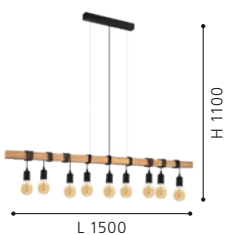

### 49744 TOWNSHEND

pendant light; wood, steel, brown, black  
 Hängeleuchte; Holz, Stahl, braun, schwarz  
 luminaire en suspension; bois, acier, marron, noir

L 1500, B 100, H 1100

E27

9x 60W

9 002759 497446

### 43134 TOWNSHEND 5

pendant light; steel, wood, black, brown  
 Hängeleuchte; Stahl, Holz, schwarz, braun  
 luminaire en suspension; acier, bois, noir, marron

L 1500, B 200, H 1100

E27

9x 60W

9 002759 431341