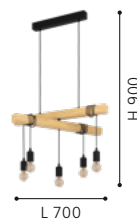

43629

49755

43629 TOWNSHEND

pendant light; steel, wood, black, brown
Hängeleuchte; Stahl, Holz, schwarz, braun
luminaire en suspension; acier, bois, noir, marron

L 700, B 390, H 900

E27

5x 60W

9 002759 436292

49755 TOWNSHEND

pendant light; steel, black / wood, black
Hängeleuchte; Stahl, schwarz / Holz, schwarz
luminaire en suspension; acier, noir / bois, noir

L 1000, B 100, H 1100

E27

6x 60W

9 002759 497552