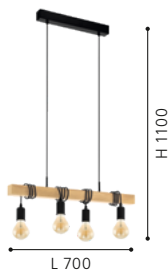

32916

32915

95499

DETAIL TOWNSHEND

Thanks to the long cable of the luminaire heads, the height can be adjusted individually.

Durch das lange Kabel der Leuchtenköpfe kann die Höhe individuell eingestellt werden.

Grâce au long câble des têtes de luminaire, la hauteur peut être réglée individuellement.

32916 TOWNSHEND

pendant light; steel, wood, black, brown
 Hängeleuchte; Stahl, Holz, schwarz, braun
 luminaire en suspension; acier, bois, noir, marron

L 700, B 105, H 1100

E27 4x 60W

9 002759 329167

95499 TOWNSHEND

pendant light; steel, wood, black, brown / wood, brown
 Hängeleuchte; Stahl, Holz, schwarz, braun / Holz, braun
 luminaire en suspension; acier, bois, noir, marron / bois, marron

L 1000, B 100, H 1100

E27 6x 60W

9 002759 954994

32915 TOWNSHEND

ceiling light; steel, wood, black, brown
 Deckenleuchte; Stahl, Holz, schwarz, braun
 plafonnier; acier, bois, noir, marron

L 550, B 105, H 265