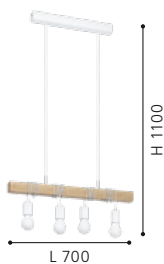

### 33164 TOWNSHEND

pendant light; steel, white / wood, brown  
 Hängeleuchte; Stahl, weiss / Holz, braun  
 luminaire en suspension; acier, blanc / bois, marron

L 700, B 105, H 1100

E27 4x 60W

### 33165 TOWNSHEND

pendant light; steel, white / wood, brown  
 Hängeleuchte; Stahl, weiss / Holz, braun  
 luminaire en suspension; acier, blanc / bois, marron

L 1000, B 100, H 1100

E27 6x 60W

### 33166 TOWNSHEND

ceiling light; steel, white / wood, brown  
 Deckenleuchte; Stahl, weiss / Holz, braun  
 plafonnier; acier, blanc / bois, marron

L 550, B 105, H 265

E27 3x 60W