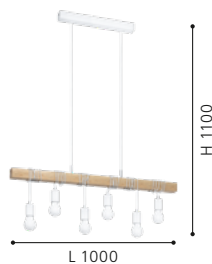

### 33164 TOWNSHEND

pendant light; steel, white / wood, brown  
 Hängeleuchte; Stahl, weiss / Holz, braun  
 luminaire en suspension; acier, blanc / bois, marron

L 700, B 105, H 1100

E27 4x 60W

### 33165 TOWNSHEND

pendant light; steel, white / wood, brown  
 Hängeleuchte; Stahl, weiss / Holz, braun  
 luminaire en suspension; acier, blanc / bois, marron

L 1000, B 100, H 1100

E27 6x 60W

### 33166 TOWNSHEND

ceiling light; steel, white / wood, brown  
 Deckenleuchte; Stahl, weiss / Holz, braun  
 plafonnier; acier, blanc / bois, marron

L 550, B 105, H 265

E27 3x 60W