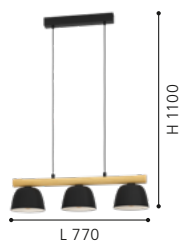

### 43739 SHERBURN

pendant light; steel, wood, black, brown  
 Hängeleuchte; Stahl, Holz, schwarz, braun  
 luminaire en suspension; acier, bois, noir, marron

L 770, B 200, H 1100

E27

3x 40W

9 002759 437398

### 43738 SHERBURN

ceiling light; steel, wood, black, brown  
 Deckenleuchte; Stahl, Holz, schwarz, braun  
 plafonnier; acier, bois, noir, marron

L 800, B 200, H 255

E27

3x 40W

9 002759 437381