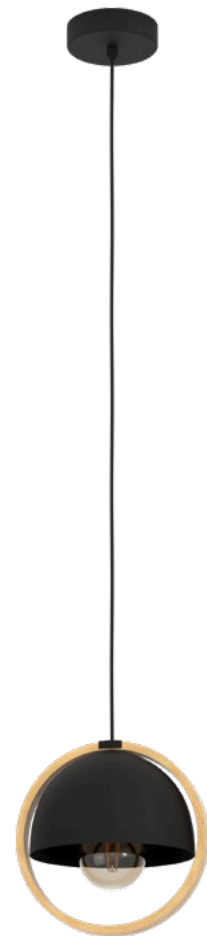

43756

43755

43756 CALLOW

pendant light; steel, wood, black, brown
Hängeleuchte; Stahl, Holz, schwarz, braun
luminaire en suspension; acier, bois, noir, marron

L 930, B 230, H 1100

E27

3x 40W

9 002759 437565

43755 CALLOW

pendant light; steel, wood, black, brown
Hängeleuchte; Stahl, Holz, schwarz, braun
luminaire en suspension; acier, bois, noir, marron

H 1100, Ø 230

E27

1x 40W

9 002759 437558