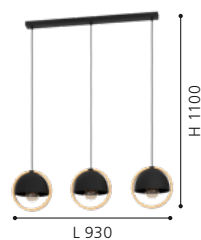

43756

43755

43756 CALLOW

pendant light; steel, wood, black, brown
Hängeleuchte; Stahl, Holz, schwarz, braun
luminaire en suspension; acier, bois, noir, marron

L 930, B 230, H 1100

E27

3x 40W

9 002759 437565

43755 CALLOW

pendant light; steel, wood, black, brown
Hängeleuchte; Stahl, Holz, schwarz, braun
luminaire en suspension; acier, bois, noir, marron

H 1100, Ø 230

E27

1x 40W

9 002759 437558