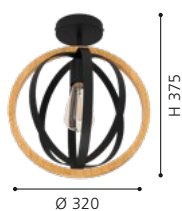

43736

43464

43463

43736 BASILDON

ceiling light; steel, wood, black, brown
Deckenleuchte; Stahl, Holz, schwarz, braun
plafonnier; acier, bois, noir, marron

H 375, Ø 320

E27

1x 40W

9 002759 437367

43464 BASILDON

table light; steel, wood, black, brown
Tischleuchte; Stahl, Holz, schwarz, braun
luminaire de table; acier, bois, noir, marron

L 190, B 160, H 345, Base: Ø 155

E27

1x 40W

9 002759 434649

43463 BASILDON

pendant light; steel, wood, black, brown
Hängeleuchte; Stahl, Holz, schwarz, braun
luminaire en suspension; acier, bois, noir, marron

H 1300, Ø 615

E27

3x 40W

9 002759 434632