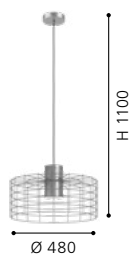

43651

43649

43651 MILLIGAN

pendant light; steel, verzinkt, weiss
 Hängeleuchte; Stahl, verzinkt, weiss
 luminaire en suspension; acier, galvanisé, blanc

H 1100, Ø 480

E27 1x 40W

9 002759 436513

43649 MILLIGAN

pendant light; steel, verzinkt, weiss
 Hängeleuchte; Stahl, verzinkt, weiss
 luminaire en suspension; acier, galvanisé, blanc

H 1100, Ø 380

E27 1x 40W

9 002759 436490