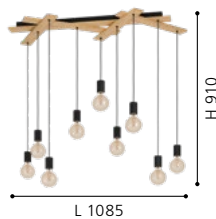

43641

43413

43641 MONMOUNT

pendant light; steel, wood, black, brown
Hängeleuchte; Stahl, Holz, schwarz, braun
luminaire en suspension; acier, bois, noir, marron

L 1085, B 445, H 910

E27

9x 40W

9 002759 436414

43413 FAMBOROUGH

pendant light; steel, wood, black, natural
Hängeleuchte; Stahl, Holz, schwarz, natur
luminaire en suspension; acier, bois, noir, nature

L 160, B 105, H 1100

E27

1x 40W

9 002759 434137