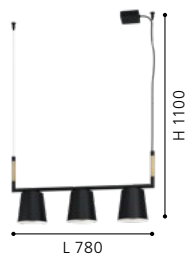

43612

43613

43614

43612 LACEY

pendant light; steel, wood, black, brown / steel, black, creme
Hängeleuchte; Stahl, Holz, schwarz, braun / Stahl, schwarz, creme
luminaire en suspension; acier, bois, noir, marron / acier, noir, crème

L 780, B 160, H 1100

E27 3x 40W

9 002759 436124

43613 LACEY

table light; steel, wood, black, brown / steel, black, creme
Tischleuchte; Stahl, Holz, schwarz, braun / Stahl, schwarz, creme
luminaire de table; acier, bois, noir, marron / acier, noir, crème

L 255, B 135, H 485, Base: B 170, T 120

E14 1x 40W

9 002759 436131

43614 LACEY

floor light; steel, wood, black, brown / steel, black, creme
Stehleuchte; Stahl, Holz, schwarz, braun / Stahl, schwarz, creme
lampadaire; acier, bois, noir, marron / acier, noir, crème

L 310, B 160, H 1595, Base: B 280, T 200

E27 1x 40W

9 002759 436148