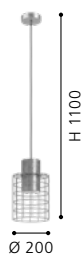

43647

43648

43647 MILLIGAN

pendant light; steel, verzinkt, weiss
 Hängeleuchte; Stahl, verzinkt, weiss
 luminaire en suspension; acier, galvanisé, blanc

H 1100, Ø 200

E27 1x 40W

9 002759 436476

43648 MILLIGAN

pendant light; steel, verzinkt, weiss
 Hängeleuchte; Stahl, verzinkt, weiss
 luminaire en suspension; acier, galvanisé, blanc

L 930, B 200, H 1100

E27 3x 40W

9 002759 436483