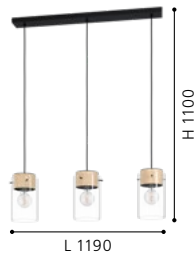

43545

43546

43635

43545 MADRESELVA

pendant light; steel, black / wood, glass, brown, clear
 Hängeleuchte; Stahl, schwarz / Holz, Glas, braun, klar
 luminaire en suspension; acier, noir / bois, verre, marron, clair

H 1100, Ø 140

E27 1x 28W

9 002759 435455

43546 MADRESELVA

pendant light; steel, black / wood, glass, brown, clear
 Hängeleuchte; Stahl, schwarz / Holz, Glas, braun, klar
 luminaire en suspension; acier, noir / bois, verre, marron, clair

L 1190, B 140, H 1100

E27 3x 28W

9 002759 435462

43635 BOYLE

ceiling light; steel, wood, black, brown / plastic, white
 Deckenleuchte; Stahl, Holz, schwarz, braun / Kunststoff, weiss
 plafonnier; acier, bois, noir, marron / plastique, blanc