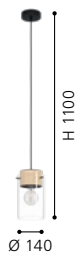

43545

43546

43635

43545 MADRESELVA

pendant light; steel, black / wood, glass, brown, clear
 Hängeleuchte; Stahl, schwarz / Holz, Glas, braun, klar
 luminaire en suspension; acier, noir / bois, verre, marron, clair

H 1100, Ø 140

E27 1x 28W

9 002759 435455

43546 MADRESELVA

pendant light; steel, black / wood, glass, brown, clear
 Hängeleuchte; Stahl, schwarz / Holz, Glas, braun, klar
 luminaire en suspension; acier, noir / bois, verre, marron, clair

L 1190, B 140, H 1100

E27 3x 28W

9 002759 435462

43635 BOYLE

ceiling light; steel, wood, black, brown / plastic, white
 Deckenleuchte; Stahl, Holz, schwarz, braun / Kunststoff, weiss
 plafonnier; acier, bois, noir, marron / plastique, blanc