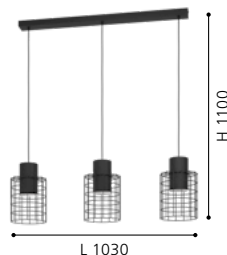

43625

43626

43628

43625 MILLIGAN

pendant light; steel, black, white
 Hängeleuchte; Stahl, schwarz, weiss
 luminaire en suspension; acier, noir, blanc

H 1100, Ø 200

E27 1x 40W

9 002759 436254

43626 MILLIGAN

pendant light; steel, black, white
 Hängeleuchte; Stahl, schwarz, weiss
 luminaire en suspension; acier, noir, blanc

L 1030, B 200, H 1100

E27 3x 40W

9 002759 436261

43628 MILLIGAN

pendant light; steel, black, white
 Hängeleuchte; Stahl, schwarz, weiss
 luminaire en suspension; acier, noir, blanc

H 1100, Ø 480

E27 1x 40W

9 002759 436285