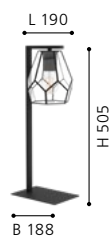

43646

43644

43646 MARDYKE

table light; steel, black / glass, clear
Tischleuchte; Stahl, schwarz / Glas, klar
luminaire de table; acier, noir / verre, clair

L 190, B 150, H 505, Base: B 188, T 128

E27

1x 40W

9 002759 436469

43644 MARDYKE

pendant light; steel, black / glass, clear
Hängeleuchte; Stahl, schwarz / Glas, klar
luminaire en suspension; acier, noir / verre, clair

L 775, B 145, H 1100

E27

3x 40W

9 002759 436445