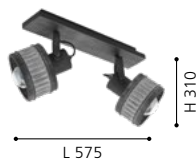

### 43444 TURROCK

wall / ceiling light; steel, grey-patina, black  
Wand- / Deckenleuchte; Stahl, grau-patina, schwarz  
applique / plafonnier; acier, gris patiné, noir

L 160, H 225, A 310

E27 1x 28W

9 002759 434441

### 43445 TURROCK

wall / ceiling light; steel, grey-patina, black  
Wand- / Deckenleuchte; Stahl, grau-patina, schwarz  
applique / plafonnier; acier, gris patiné, noir

L 575, B 160, H 310

E27 2x 28W

9 002759 434458