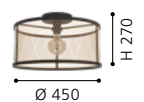

43605 DELLOW

pendant light; steel, black / steel, black, brass
Hängeleuchte; Stahl, schwarz / Stahl, schwarz, messing
luminaire en suspension; acier, noir / acier, noir, laiton

L 880, B 180, H 1100

E27 3x 40W

9 002759 436056

L 880

H 1100

43604 DELLOW

pendant light; steel, black / steel, black, brass
Hängeleuchte; Stahl, schwarz / Stahl, schwarz, messing
luminaire en suspension; acier, noir / acier, noir, laiton

H 1100, Ø 450

E27 1x 40W

9 002759 436049

Ø 450

H 1100

43603 DELLOW

ceiling light; steel, black / steel, black, brass
Deckenleuchte; Stahl, schwarz / Stahl, schwarz, messing
plafonnier; acier, noir / acier, noir, laiton

H 270, Ø 450

E27 1x 40W

9 002759 436032

Ø 450

H 270