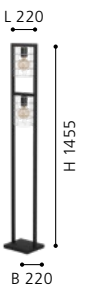

L 220

B 220

H 1455