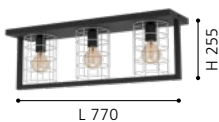

43661

43665

43666

43661 JUBILY

ceiling light; steel, black / steel, zinc-plated
Deckenleuchte; Stahl, schwarz / Stahl, verzinkt
plafonnier; acier, noir / acier, galvanisé

L 770, B 190, H 255

E27 3x 40W

9 002759 436612

L 770

H 255

43665 JUBILY

table light; steel, black / steel, zinc-plated
Tischleuchte; Stahl, schwarz / Stahl, verzinkt
luminaire de table; acier, noir / acier, galvanisé

L 220, B 145, H 535, Base: B 220, T 150

E27 1x 40W

9 002759 436650

L 220

B 220

H 535

43666 JUBILY

floor light; steel, black / steel, zinc-plated
Stehleuchte; Stahl, schwarz / Stahl, verzinkt
lampadaire; acier, noir / acier, galvanisé

L 220, B 145, H 1455, Base: B 220, T 190