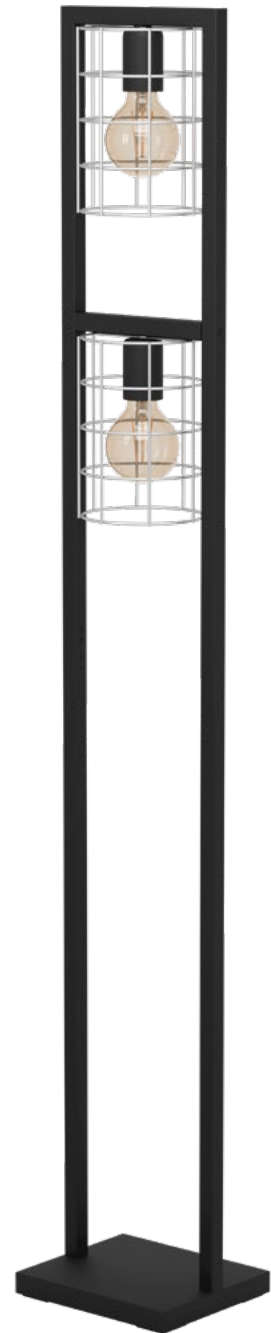

43661

43665

43666

43661 JUBILY

ceiling light; steel, black / steel, zinc-plated
Deckenleuchte; Stahl, schwarz / Stahl, verzinkt
plafonnier; acier, noir / acier, galvanisé

L 770, B 190, H 255

E27 3x 40W

9 002759 436612

L 770

H 255

43665 JUBILY

table light; steel, black / steel, zinc-plated
Tischleuchte; Stahl, schwarz / Stahl, verzinkt
luminaire de table; acier, noir / acier, galvanisé

L 220, B 145, H 535, Base: B 220, T 150

E27 1x 40W

9 002759 436650

L 220

B 220

H 535

43666 JUBILY

floor light; steel, black / steel, zinc-plated
Stehleuchte; Stahl, schwarz / Stahl, verzinkt
lampadaire; acier, noir / acier, galvanisé

L 220, B 145, H 1455, Base: B 220, T 190

E27 2x 40W

9 002759 436667

L 220

B 220

H 1455