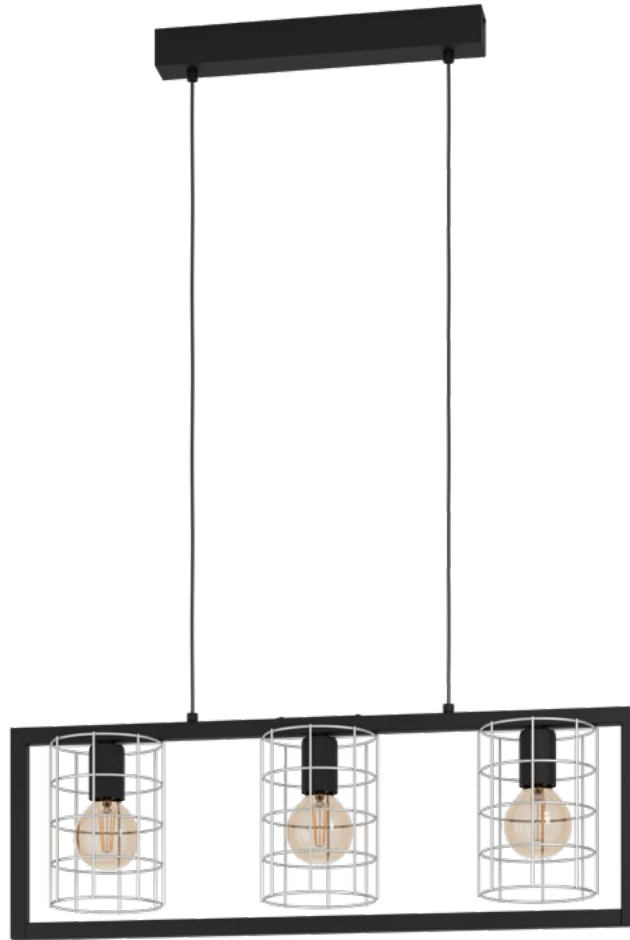

43662

43663

43664

43662 JUBILY

pendant light; steel, black / steel, zinc-plated
Hängeleuchte; Stahl, schwarz / Stahl, verzinkt
luminaire en suspension; acier, noir / acier, galvanisé

L 220, B 145, H 1100

E27 1x 40W

9 002759 436629

43663 JUBILY

pendant light; steel, black / steel, zinc-plated
Hängeleuchte; Stahl, schwarz / Stahl, verzinkt
luminaire en suspension; acier, noir / acier, galvanisé

L 770, B 145, H 1100

E27 3x 40W

9 002759 436636

43664 JUBILY

wall light; steel, black / steel, zinc-plated
Wandleuchte; Stahl, schwarz / Stahl, verzinkt
applique; acier, noir / acier, galvanisé

L 220, H 290, A 195

E27 1x 40W

9 002759 436643