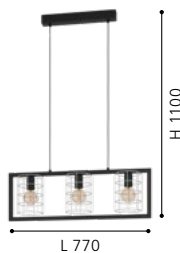

43662

43663

43664

43662 JUBILY

pendant light; steel, black / steel, zinc-plated
Hängeleuchte; Stahl, schwarz / Stahl, verzinkt
luminaire en suspension; acier, noir / acier, galvanisé

L 220, B 145, H 1100

E27 1x 40W

9 002759 436629

43663 JUBILY

pendant light; steel, black / steel, zinc-plated
Hängeleuchte; Stahl, schwarz / Stahl, verzinkt
luminaire en suspension; acier, noir / acier, galvanisé

L 770, B 145, H 1100

E27 3x 40W

9 002759 436636

43664 JUBILY

wall light; steel, black / steel, zinc-plated
Wandleuchte; Stahl, schwarz / Stahl, verzinkt
applique; acier, noir / acier, galvanisé

L 220, H 290, A 195

E27 1x 40W

9 002759 436643