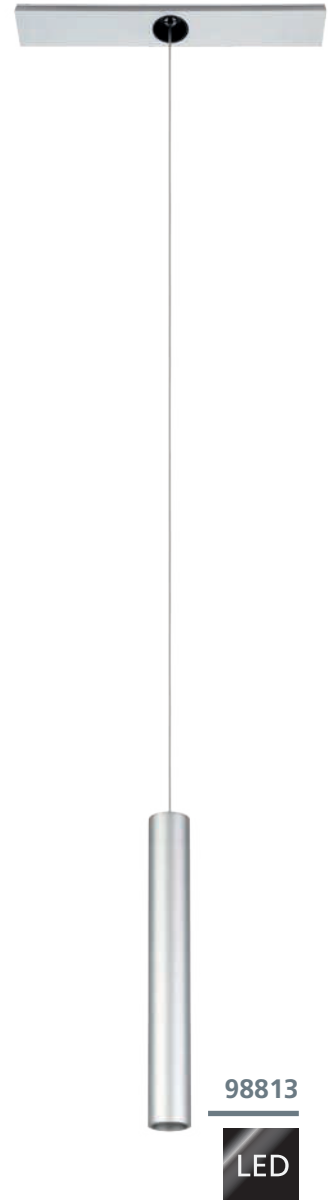

98811

98812

98813

TP PENDANT LIGHT

Track insert included.

Inklusive Schieneneinsatz.

Insert de rail inclus.

98811 TP PENDANT LIGHT

pendant light; aluminium, plastic, black
Hängeleuchte; Alu, Kunststoff, schwarz
luminaire en suspension; aluminium, plastique, noir

L 285, B 44, H 2015, Ø 40

1x 8,5W 1200lm

9 002759 988111

98812 TP PENDANT LIGHT

pendant light; aluminium, plastic, white
Hängeleuchte; Alu, Kunststoff, weiss
luminaire en suspension; aluminium, plastique, blanc

L 285, B 44, H 2015, Ø 40

1x 8,5W 1200lm

9 002759 988128

98813 TP PENDANT LIGHT

pendant light; aluminium, plastic, anodised aluminium
Hängeleuchte; Alu, Kunststoff, alu eloxiert
luminaire en suspension; aluminium, plastique, aluminium anodisé

L 285, B 44, H 2015, Ø 40

1x 8,5W 1200lm