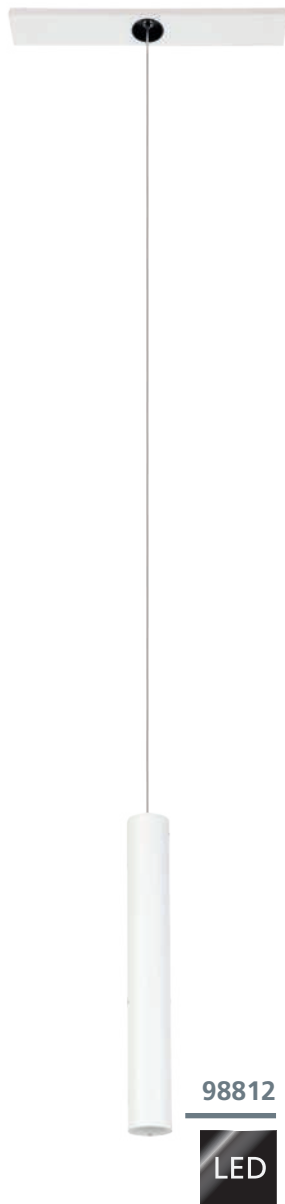

98811

98812

98813

TP PENDANT LIGHT

Track insert included.

Inklusive Schieneneinsatz.

Insert de rail inclus.

98811 TP PENDANT LIGHT

pendant light; aluminium, plastic, black
Hängeleuchte; Alu, Kunststoff, schwarz
luminaire en suspension; aluminium, plastique, noir

L 285, B 44, H 2015, Ø 40

1x 8,5W 1200lm

9 002759 988111

98812 TP PENDANT LIGHT

pendant light; aluminium, plastic, white
Hängeleuchte; Alu, Kunststoff, weiss
luminaire en suspension; aluminium, plastique, blanc

L 285, B 44, H 2015, Ø 40

1x 8,5W 1200lm

9 002759 988128

98813 TP PENDANT LIGHT

pendant light; aluminium, plastic, anodised aluminium
Hängeleuchte; Alu, Kunststoff, alu eloxiert
luminaire en suspension; aluminium, plastique, aluminium anodisé

L 285, B 44, H 2015, Ø 40

1x 8,5W 1200lm