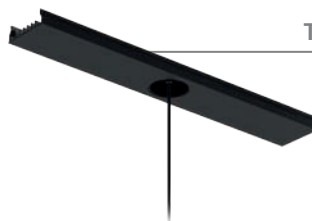

98811

98812

98813

TP PENDANT LIGHT

Track insert included.

Inklusive Schieneneinsatz.

Insert de rail inclus.

98811 TP PENDANT LIGHT

pendant light; aluminium, plastic, black
Hängeleuchte; Alu, Kunststoff, schwarz
luminaire en suspension; aluminium, plastique, noir

L 285, B 44, H 2015, Ø 40

1x 8,5W 1200lm

9 002759 988111

98812 TP PENDANT LIGHT

pendant light; aluminium, plastic, white
Hängeleuchte; Alu, Kunststoff, weiss
luminaire en suspension; aluminium, plastique, blanc

L 285, B 44, H 2015, Ø 40

1x 8,5W 1200lm

9 002759 988128

98813 TP PENDANT LIGHT

pendant light; aluminium, plastic, anodised aluminium
Hängeleuchte; Alu, Kunststoff, alu eloxiert
luminaire en suspension; aluminium, plastique, aluminium anodisé

L 285, B 44, H 2015, Ø 40

1x 8,5W 1200lm