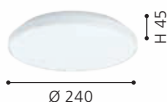

9 002759 993382