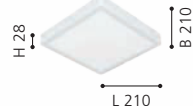

900646

IP44

99268

IP44

900647

IP44

900646 FUEVA 5

surface-mounted light; steel, white / plastic, white
Aufbauleuchte; Stahl, weiss / Kunststoff, weiss
luminaire en saillie; acier, blanc / plastique, blanc

L 160, B 160, H 28

900647 FUEVA 5

surface-mounted light; steel, white / plastic, white
Aufbauleuchte; Stahl, weiss / Kunststoff, weiss
luminaire en saillie; acier, blanc / plastique, blanc

L 210, B 210, H 28

99268 FUEVA 5

surface-mounted light; steel, white / plastic, white
Aufbauleuchte; Stahl, weiss / Kunststoff, weiss
luminaire en saillie; acier, blanc / plastique, blanc

L 285, B 285, H 30

9 008606 245291

9 008606 245307

9 002759 992682