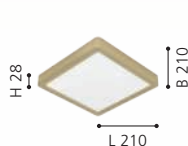

900183

900184

900183 FUEVA 5

surface-mounted light; steel, brushed brass / plastic, white
Aufbauleuchte; Stahl, messing-gebürstet / Kunststoff, weiss
luminaire en saillie; acier, laiton brossé / plastique, blanc

L 210, B 210, H 28

17W 2000lm

900184 FUEVA 5

surface-mounted light; steel, brushed brass / plastic, white
Aufbauleuchte; Stahl, messing-gebürstet / Kunststoff, weiss
luminaire en saillie; acier, laiton brossé / plastique, blanc

L 285, B 285, H 28

20,5W 2400lm

9 008606 229581

9 008606 229598