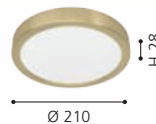

900181

900182

900181 FUEVA 5

surface-mounted light; steel, brushed brass / plastic, white
 Aufbauleuchte; Stahl, messing-gebürstet / Kunststoff, weiss
 luminaire en saillie; acier, laiton brossé / plastique, blanc

H 28, Ø 210

17W 2000lm

9 008606 229567

900182 FUEVA 5

surface-mounted light; steel, brushed brass / plastic, white
 Aufbauleuchte; Stahl, messing-gebürstet / Kunststoff, weiss
 luminaire en saillie; acier, laiton brossé / plastique, blanc

H 28, Ø 285

20,5W 2400lm

9 008606 229574