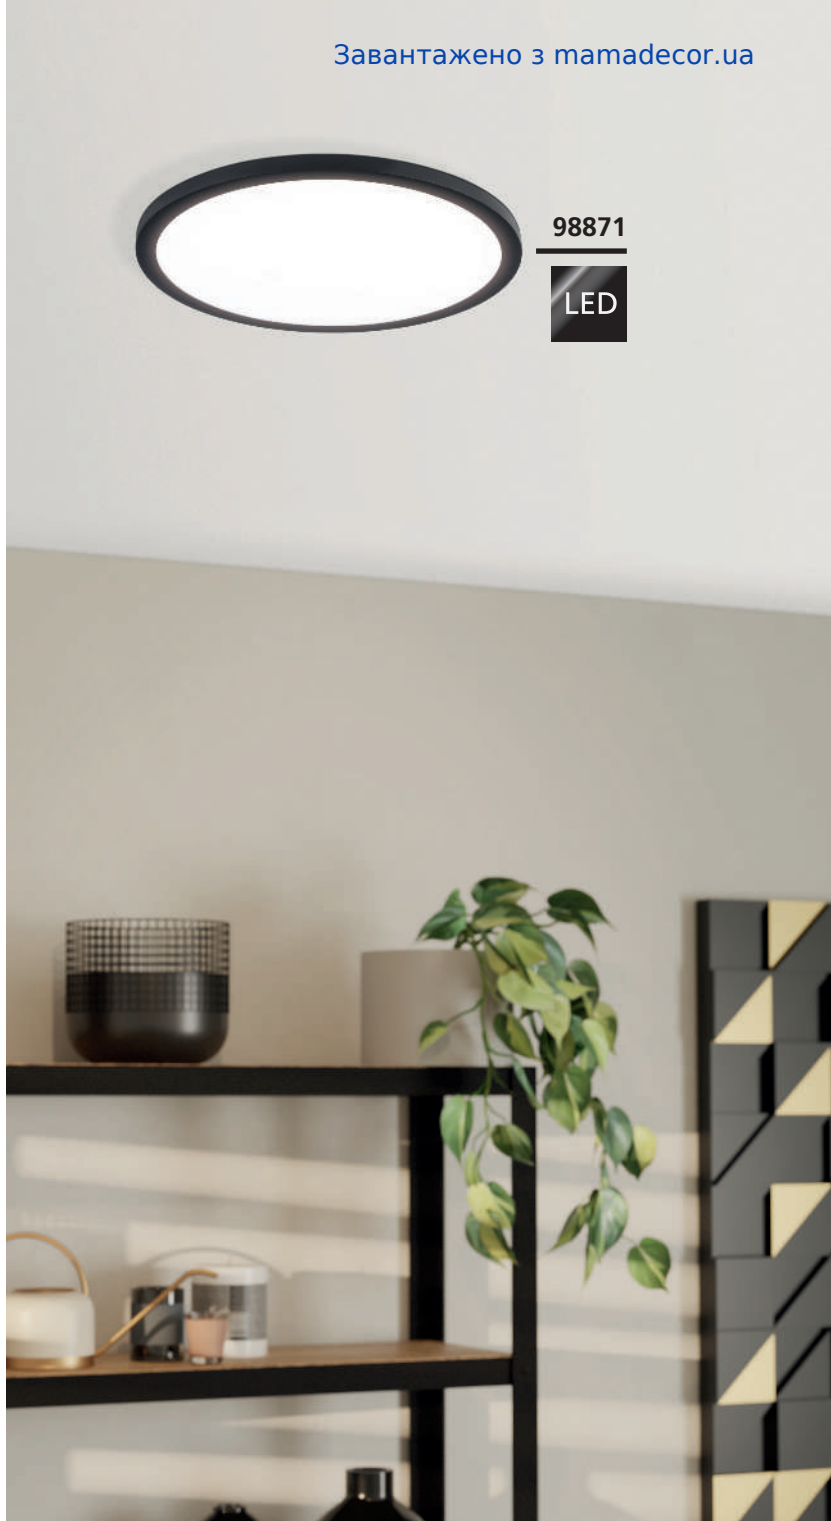

98868

98869

98871

98871

98868 FUEVA FLEX

recessed light; aluminium, white / plastic, white
 Einbauleuchte; Alu, weiss / Kunststoff, weiss
 luminaire encastrable; aluminium, blanc / plastique, blanc

H 25, Ø 225

22 W

2800 lm

Ø 70-200

98869 FUEVA FLEX

recessed light; aluminium, satin nickel / plastic, white
 Einbauleuchte; Alu, nickel-matt / Kunststoff, weiss
 luminaire encastrable; aluminium, nickel mat / plastique, blanc

H 25, Ø 225

22 W

2800 lm

Ø 70-200

98871 FUEVA FLEX

recessed light; aluminium, black / plastic, white
 Einbauleuchte; Alu, schwarz / Kunststoff, weiss
 luminaire encastrable; aluminium, noir / plastique, blanc

H 25, Ø 225

22 W

2800 lm

Ø 70-200

9 002759 988685

Ø 225

9 002759 988692

Ø 225