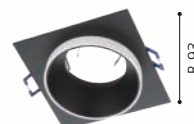

900453 CAROSSO

recessed light; aluminium, black, white
 Einbauleuchte; Alu, schwarz, weiss
 luminaire encastrable; aluminium, noir, blanc

H 35, Ø 93

GU10 1x 35W Ø68

Ø 93

900452 CAROSSO

recessed light; aluminium, black, white
 Einbauleuchte; Alu, schwarz, weiss
 luminaire encastrable; aluminium, noir, blanc

L 93, B 93, H 25

GU10 1x 35W Ø68

L 93