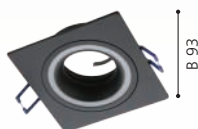

900816

900454

900451

900451 CAROSSO

recessed light; aluminium, black / plastic, white
 Einbauleuchte; Alu, schwarz / Kunststoff, weiss
 luminaire encastrable; aluminium, noir / plastique, blanc

L 93, B 93, H 25

900816 CAROSSO

recessed light; aluminium, white
 Einbauleuchte; Alu, weiss
 luminaire encastrable; aluminium, blanc

H 28, Ø 93

900454 CAROSSO

recessed light; aluminium, white / plastic, white
 Einbauleuchte; Alu, weiss / Kunststoff, weiss
 luminaire encastrable; aluminium, blanc / plastique, blanc

L 93, B 93, H 25

9 008606 238767

L 93

9 008606 259243

Ø 93

9 008606 238798

L 93