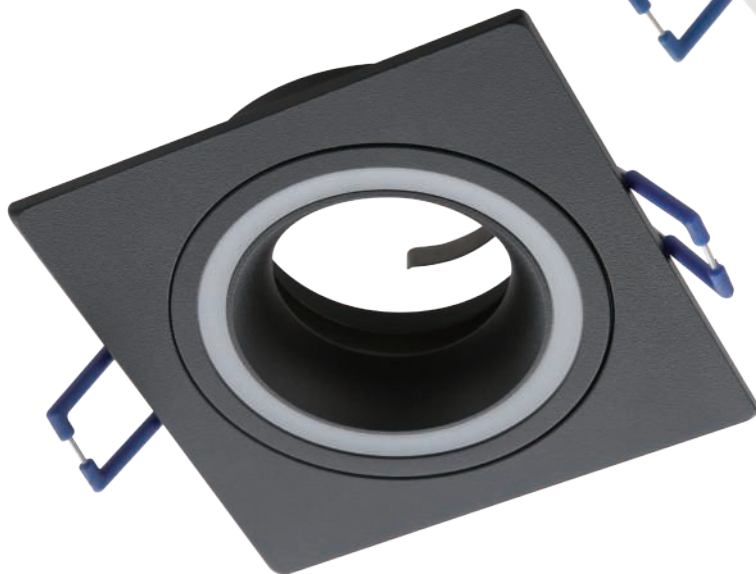

900816

900454

900451

900451 CAROSSO

recessed light; aluminium, black / plastic, white
 Einbauleuchte; Alu, schwarz / Kunststoff, weiss
 luminaire encastrable; aluminium, noir / plastique, blanc

L 93, B 93, H 25

900816 CAROSSO

recessed light; aluminium, white
 Einbauleuchte; Alu, weiss
 luminaire encastrable; aluminium, blanc

H 28, Ø 93

900454 CAROSSO

recessed light; aluminium, white / plastic, white
 Einbauleuchte; Alu, weiss / Kunststoff, weiss
 luminaire encastrable; aluminium, blanc / plastique, blanc