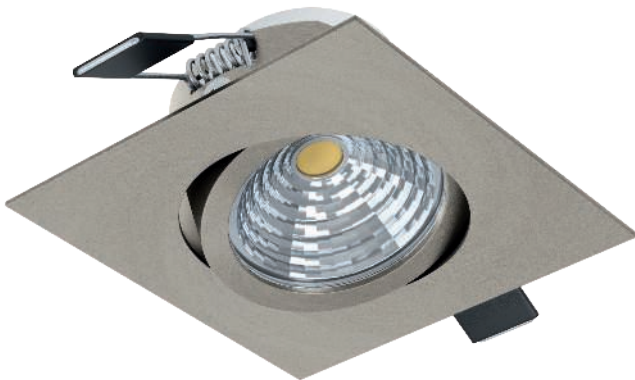

98306

98308

33394

98306 SALICETO

recessed light; aluminium, white
 Einbauleuchte; Alu, weiss
 luminaire encastrable; aluminium, blanc

L 88, B 88, H 42, ET 50

98308 SALICETO

recessed light; aluminium, satin nickel
 Einbauleuchte; Alu, nickel-matt
 luminaire encastrable; aluminium, nickel mat

L 88, B 88, H 42, ET 50

33394 SALICETO

recessed light; aluminium, black / glass, clear, white
 Einbauleuchte; Alu, schwarz / Glas, klar, weiss
 luminaire encastrable; aluminium, noir / verre, transparent, blanc

L 88, B 88, H 25, ET 50