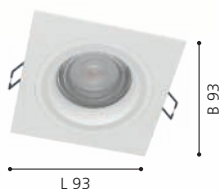

### 900765 CAROSSO-Z

recessed light; aluminium, white / plastic, white  
 Einbauleuchte; Alu, weiss / Kunststoff, weiss  
 luminaire encastrable; aluminium, blanc / plastique, blanc

L 93, B 93, H 25

### 900763 CAROSSO-Z

recessed light; aluminium, black / plastic, white  
 Einbauleuchte; Alu, schwarz / Kunststoff, weiss  
 luminaire encastrable; aluminium, noir / plastique, blanc

L 93, B 93, H 25