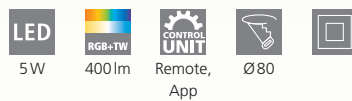

900766 CAROSSO-Z

recessed light; aluminium, white / plastic, white
Einbauleuchte; Alu, weiss / Kunststoff, weiss
luminaire encastrable; aluminium, blanc / plastique, blanc

H 28, Ø 93

900764 CAROSSO-Z

recessed light; aluminium, black / plastic, white
Einbauleuchte; Alu, schwarz / Kunststoff, weiss
luminaire encastrable; aluminium, noir / plastique, blanc