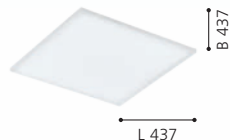

99843

LED

99844

LED

99845

LED

99843 TURCONA-B

ceiling light; aluminium, steel, white / plastic, white
Deckenleuchte; Alu, Stahl, weiss / Kunststoff, weiss
plafonnier; aluminium, acier, blanc / plastique, blanc

L 287, B 287, H 62

10,8W 1300lm

99844 TURCONA-B

ceiling light; aluminium, steel, white / plastic, white
Deckenleuchte; Alu, Stahl, weiss / Kunststoff, weiss
plafonnier; aluminium, acier, blanc / plastique, blanc

L 437, B 437, H 70

21W 2700lm

99845 TURCONA-B

ceiling light; aluminium, steel, white / plastic, white
Deckenleuchte; Alu, Stahl, weiss / Kunststoff, weiss
plafonnier; aluminium, acier, blanc / plastique, blanc

L 587, B 587, H 70

31,5W 4350lm

9 002759 998431

9 002759 998448

9 002759 998455