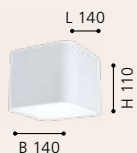

9 002759 992828