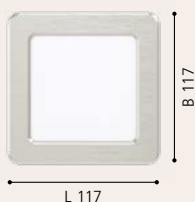

### 99183 FUEVA 5

recessed light; steel, satin nickel / plastic, white  
Einbauleuchte; Stahl, nickel-matt / Kunststoff, weiss  
luminaire encastrable; acier, nickel mat / plastique, blanc

L 117, B 117, ET 26

5,5W 700lm 105x105

9 002759 991838

### 99184 FUEVA 5

recessed light; steel, satin nickel / plastic, white  
Einbauleuchte; Stahl, nickel-matt / Kunststoff, weiss  
luminaire encastrable; acier, nickel mat / plastique, blanc

L 166, B 166, ET 26

### 99185 FUEVA 5

recessed light; steel, satin nickel / plastic, white  
Einbauleuchte; Stahl, nickel-matt / Kunststoff, weiss  
luminaire encastrable; acier, nickel mat / plastique, blanc

L 216, B 216, ET 26