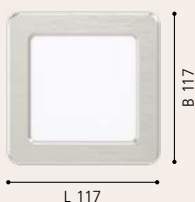

99167

LED

99169

LED

99168

LED

99167 FUEVA 5

recessed light; steel, satin nickel / plastic, white
 Einbauleuchte; Stahl, nickel-matt / Kunststoff, weiss
 luminaire encastrable; acier, nickel mat / plastique, blanc

L 117, B 117, ET 26

5,5W 650lm 105x105

9 002759 991678

99168 FUEVA 5

recessed light; steel, satin nickel / plastic, white
 Einbauleuchte; Stahl, nickel-matt / Kunststoff, weiss
 luminaire encastrable; acier, nickel mat / plastique, blanc

L 166, B 166, ET 26

10,5W 1200lm 155x155

9 002759 991685

99169 FUEVA 5

recessed light; steel, satin nickel / plastic, white
 Einbauleuchte; Stahl, nickel-matt / Kunststoff, weiss
 luminaire encastrable; acier, nickel mat / plastique, blanc

L 216, B 216, ET 26

16,5W 1800lm 205x205

9 002759 991692