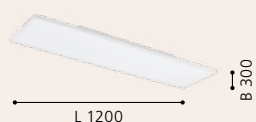

98905

98904

98904 TURCONA

ceiling light; steel, white / plastic, satiné
Deckenleuchte; Stahl, weiss / Kunststoff, satiniert
plafonnier; acier, blanc / plastique, satiné

L 1200, B 300, H 60

33W 4200lm

98905 TURCONA

ceiling light; steel, white / plastic, satiné
Deckenleuchte; Stahl, weiss / Kunststoff, satiniert
plafonnier; acier, blanc / plastique, satiné

L 1200, B 100, H 60

20W 2900lm

9 002759 989040

9 002759 989057